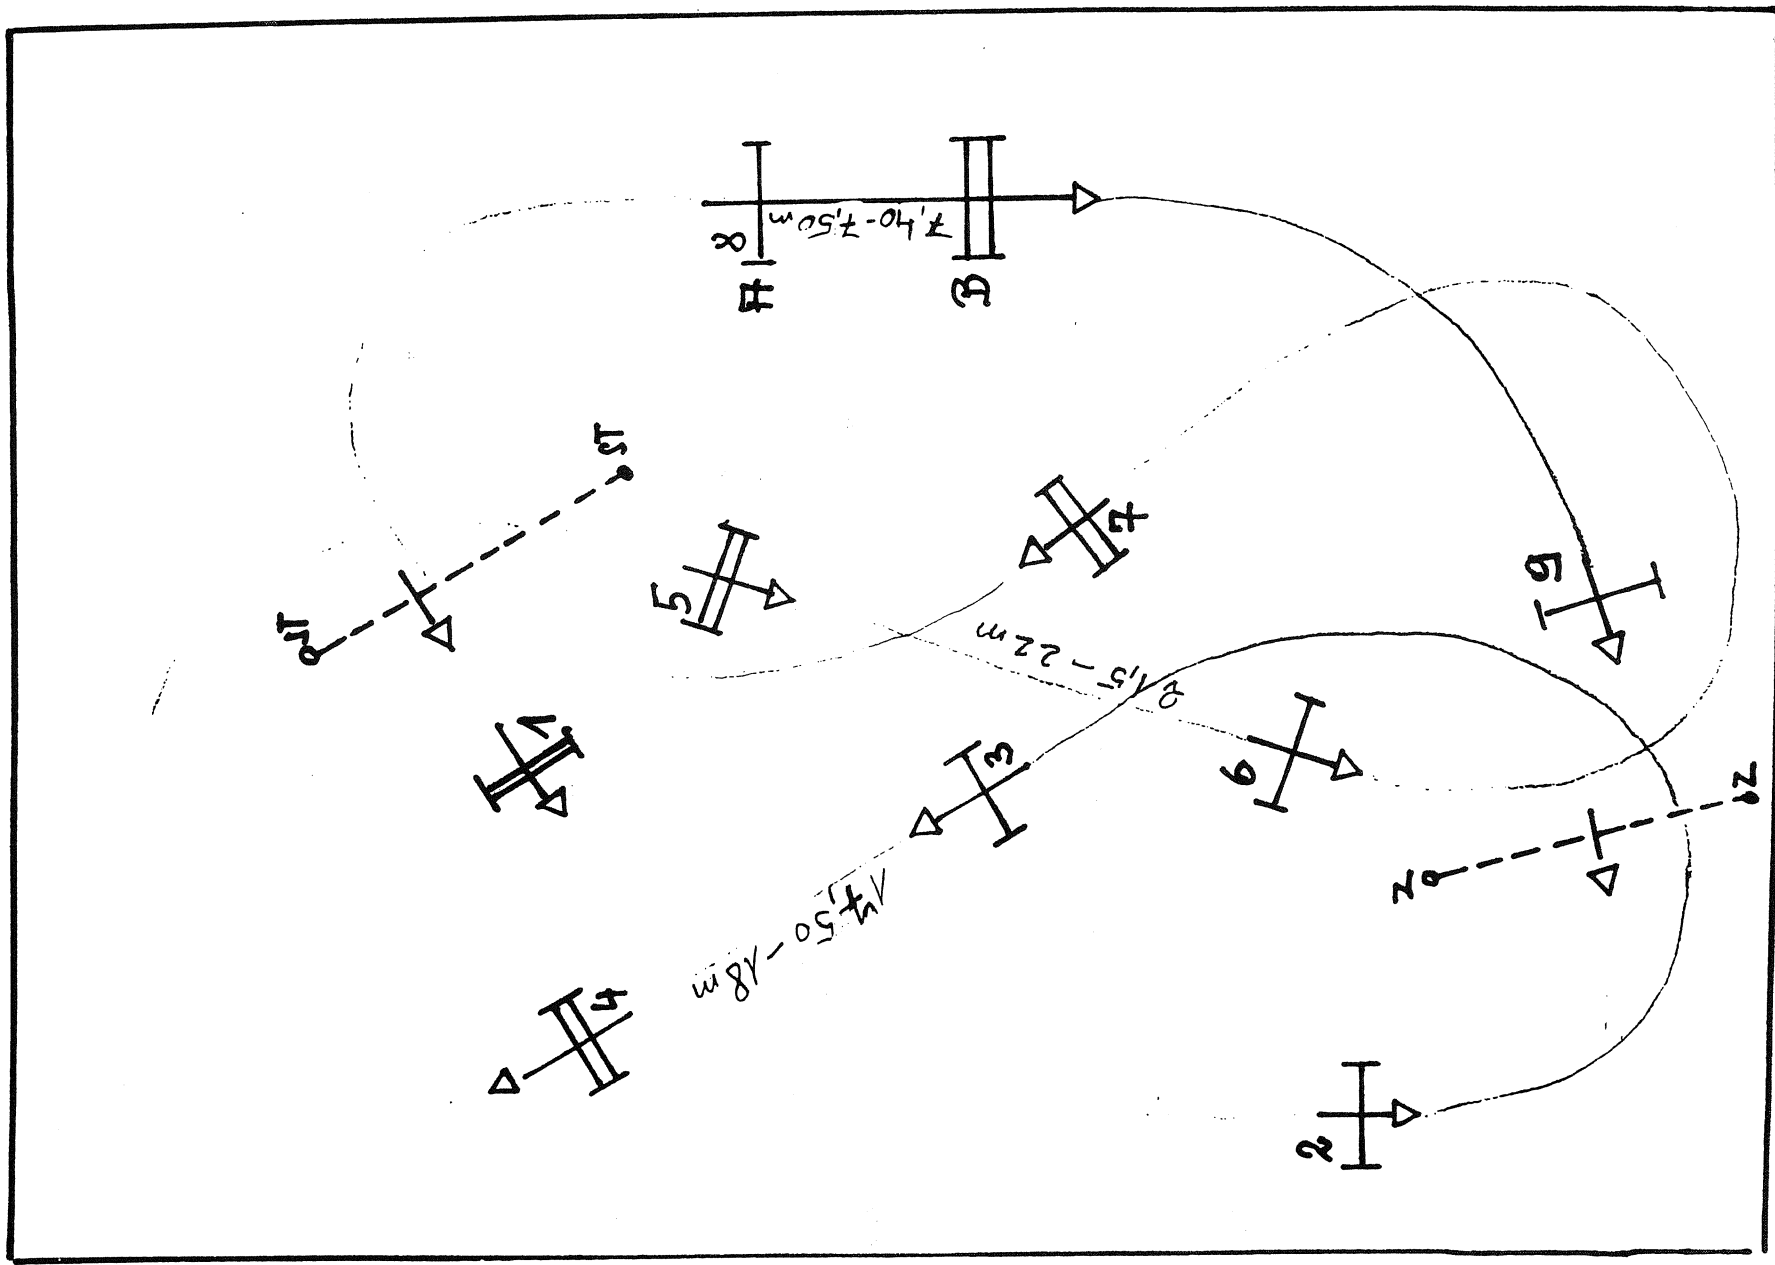

Prüfungsparcours
für
Lizenzprüfung

Platzgröße 40m / 60m

Abmessungen:

1. Sprung Oxer Höhe vorne 95 cm
Hinten 100 cm
Weite 90 cm
2. Sprung Steilsprung 100 cm hoch
3. Sprung Oxer Höhe vorne 100 cm
hinten 105 cm
weite 120 cm
4. Sprung Steilsprung 105 cm hoch
5. Sprung Steilsprung 110 cm hoch
6. Sprung Oxer Höhe vorne 100 cm
hinten 105 cm
Weite 130 cm
7. Sprung Kombination A Oxer Höhe vorne 100 cm
hinten 105 cm
weite 120 cm
B Steilsprung 110 cm hoch
8. Sprung Oxer Höhe vorne 105 cm
hinten 110 cm
Weite 120 cm
9. Sprung Steilsprung 110 cm hoch

Prüfungsparcours
für
Lizenzprüfung

Platzgröße 50m / 70m

Abmessungen:

1. Sprung Oxer Höhe vorne 95 cm
hinten 100 cm
Weite 90 cm
2. Sprung Steilsprung 100 cm hoch
3. Sprung Steilsprung 105 cm hoch
4. Sprung Oxer Höhe vorne 100 cm
hinten 105 cm
Weite 120 cm
5. Sprung Oxer Höhe vorne 105 cm
hinten 110 cm
Weite 120 cm
6. Sprung Steilsprung 110 cm hoch
7. Sprung Oxer Höhe vorne 100 cm
hinten 105 cm
Weite 130 cm
8. Sprung Kombination A Steilsprung 105 cm hoch
B Oxer Höhe vorne 105 cm
hinten 110 cm
Weite 120 cm
9. Sprung Steilsprung 110 cm hoch

Parcours für Lizenzprüfung

3

Platzgröße 50m / 70m

Abmessungen:

1. Sprung Oxer Höhe vorne 95 cm
hinten 100 cm
Weite 90 cm
2. Sprung Steilsprung Höhe 100 cm
3. Sprung Oxer Höhe vorne 100 cm
hinten 105 cm
weite 115 cm
4. Sprung Steilsprung 110 cm
5. Sprung Oxer Höhe vorne 105 cm
hinten 110 cm
Weite 120 cm
6. Sprung Kombination A - Steilsprung 105 cm hoch
B - Oxer vorne 105 cm hoch
hinten 110 cm hoch
Weite 120 cm
7. Sprung Steilsprung 110 cm hoch
8. Sprung Oxer Höhe vorne 105 cm
hinten 110 cm
Weite 130 cm
9. Sprung Steilsprung 110 cm hoch