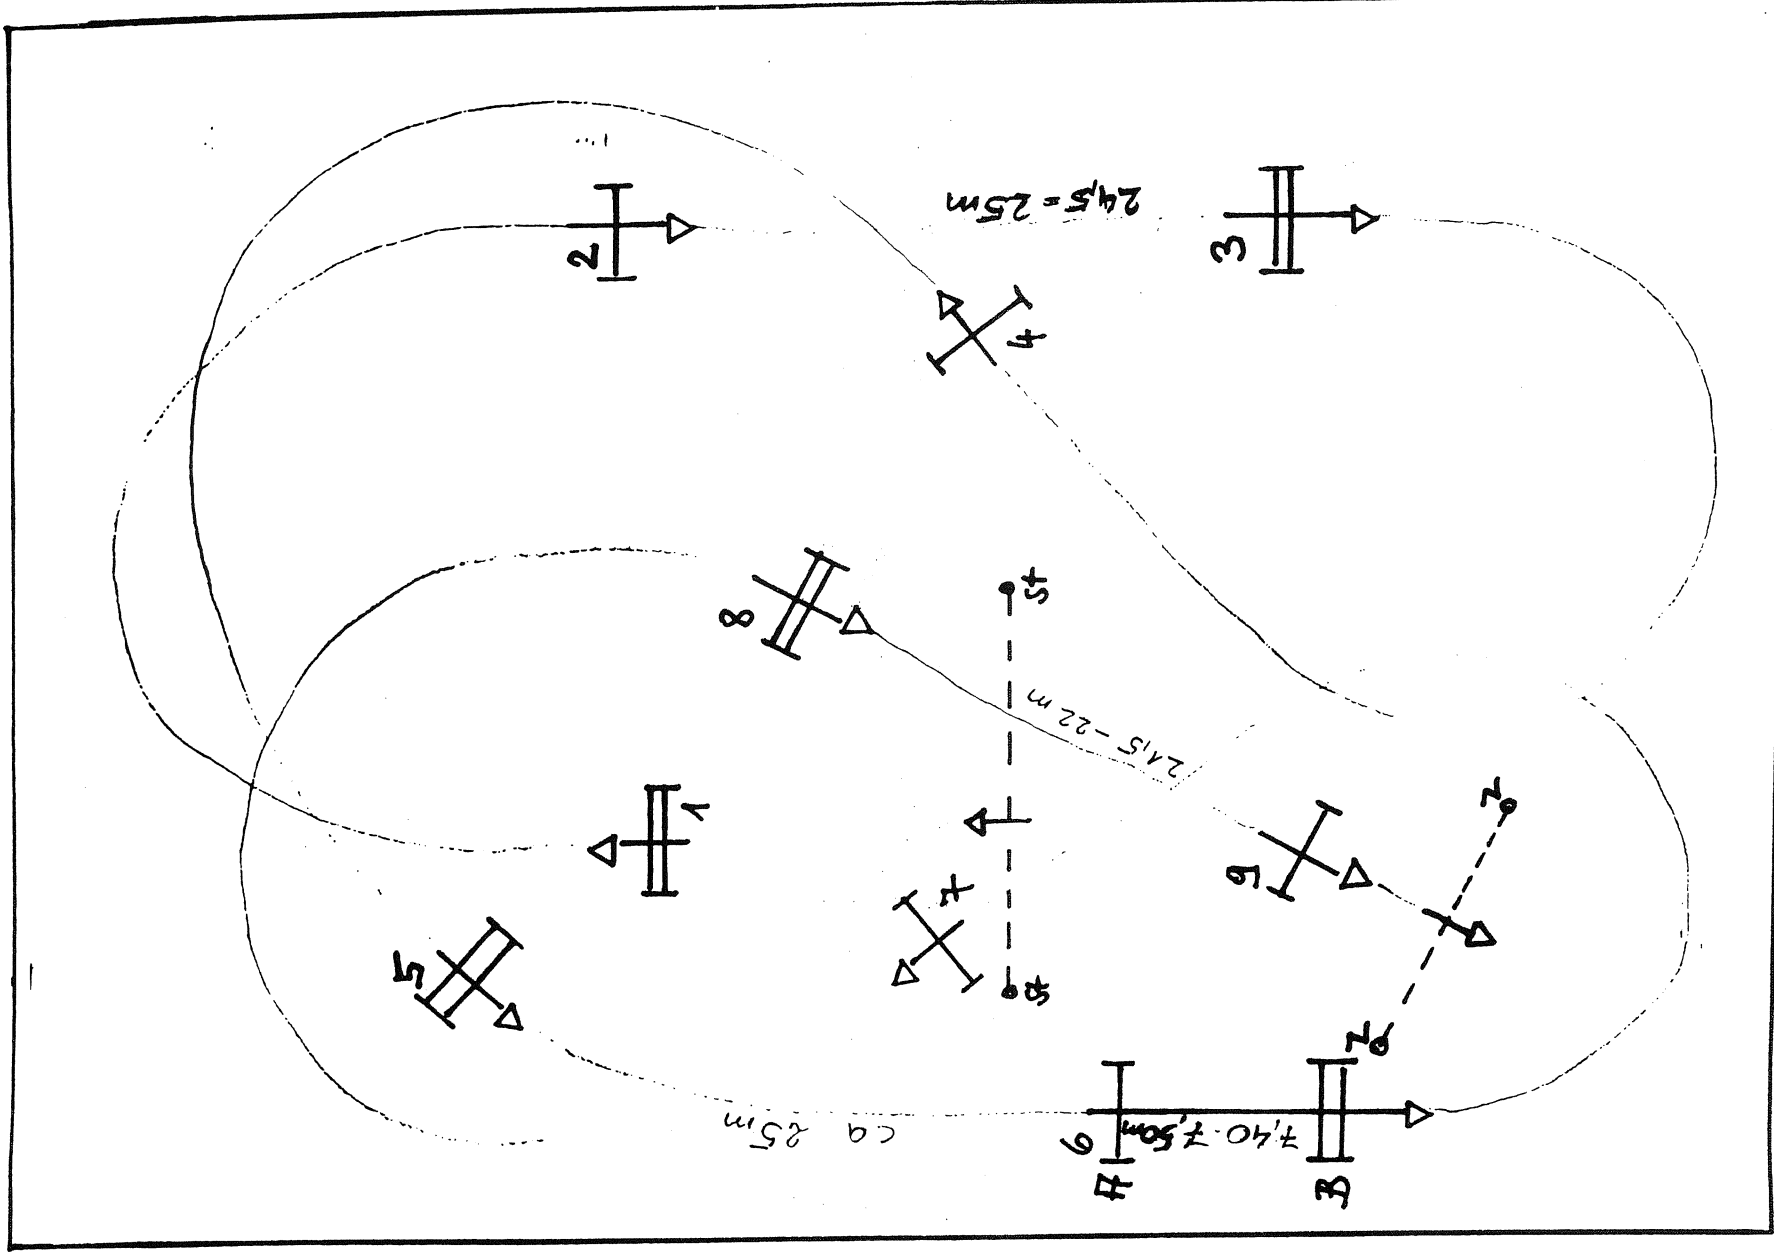

Prüfungsparcours
für
Lizenzprüfung

Platzgröße 40m / 60m

Abmessungen:

1. Sprung Oxer Höhe vorne 95 cm
Hinten 100 cm
Weite 90 cm
2. Sprung Steilsprung 100 cm hoch
3. Sprung Oxer Höhe vorne 100 cm
hinten 105 cm
weite 120 cm
4. Sprung Steilsprung 105 cm hoch
5. Sprung Steilsprung 110 cm hoch
6. Sprung Oxer Höhe vorne 100 cm
hinten 105 cm
Weite 130 cm
7. Sprung Kombination A Oxer Höhe vorne 100 cm
hinten 105 cm
weite 120 cm
B Steilsprung 110 cm hoch
8. Sprung Oxer Höhe vorne 105 cm
hinten 110 cm
Weite 120 cm
9. Sprung Steilsprung 110 cm hoch

Prüfungsparcours
für
Lizenzprüfung

Platzgröße 50m / 70m

Abmessungen:

1. Sprung Oxer Höhe vorne 95 cm
hinten 100 cm
Weite 90 cm
2. Sprung Steilsprung 100 cm hoch
3. Sprung Steilsprung 105 cm hoch
4. Sprung Oxer Höhe vorne 100 cm
hinten 105 cm
Weite 120 cm
5. Sprung Oxer Höhe vorne 105 cm
hinten 110 cm
Weite 120 cm
6. Sprung Steilsprung 110 cm hoch
7. Sprung Oxer Höhe vorne 100 cm
hinten 105 cm
Weite 130 cm
8. Sprung Kombination A Steilsprung 105 cm hoch
B Oxer Höhe vorne 105 cm
hinten 110 cm
Weite 120 cm
9. Sprung Steilsprung 110 cm hoch

Parcours für Lizenzprüfung

3

Platzgröße 50m / 70m

Abmessungen:

1. Sprung Oxer Höhe vorne 95 cm
hinten 100 cm
Weite 90 cm
2. Sprung Steilsprung Höhe 100 cm
3. Sprung Oxer Höhe vorne 100 cm
hinten 105 cm
weite 115 cm
4. Sprung Steilsprung 110 cm
5. Sprung Oxer Höhe vorne 105 cm
hinten 110 cm
Weite 120 cm
6. Sprung Kombination A - Steilsprung 105 cm hoch
B - Oxer vorne 105 cm hoch
hinten 110 cm hoch
Weite 120 cm
7. Sprung Steilsprung 110 cm hoch
8. Sprung Oxer Höhe vorne 105 cm
hinten 110 cm
Weite 130 cm
9. Sprung Steilsprung 110 cm hoch