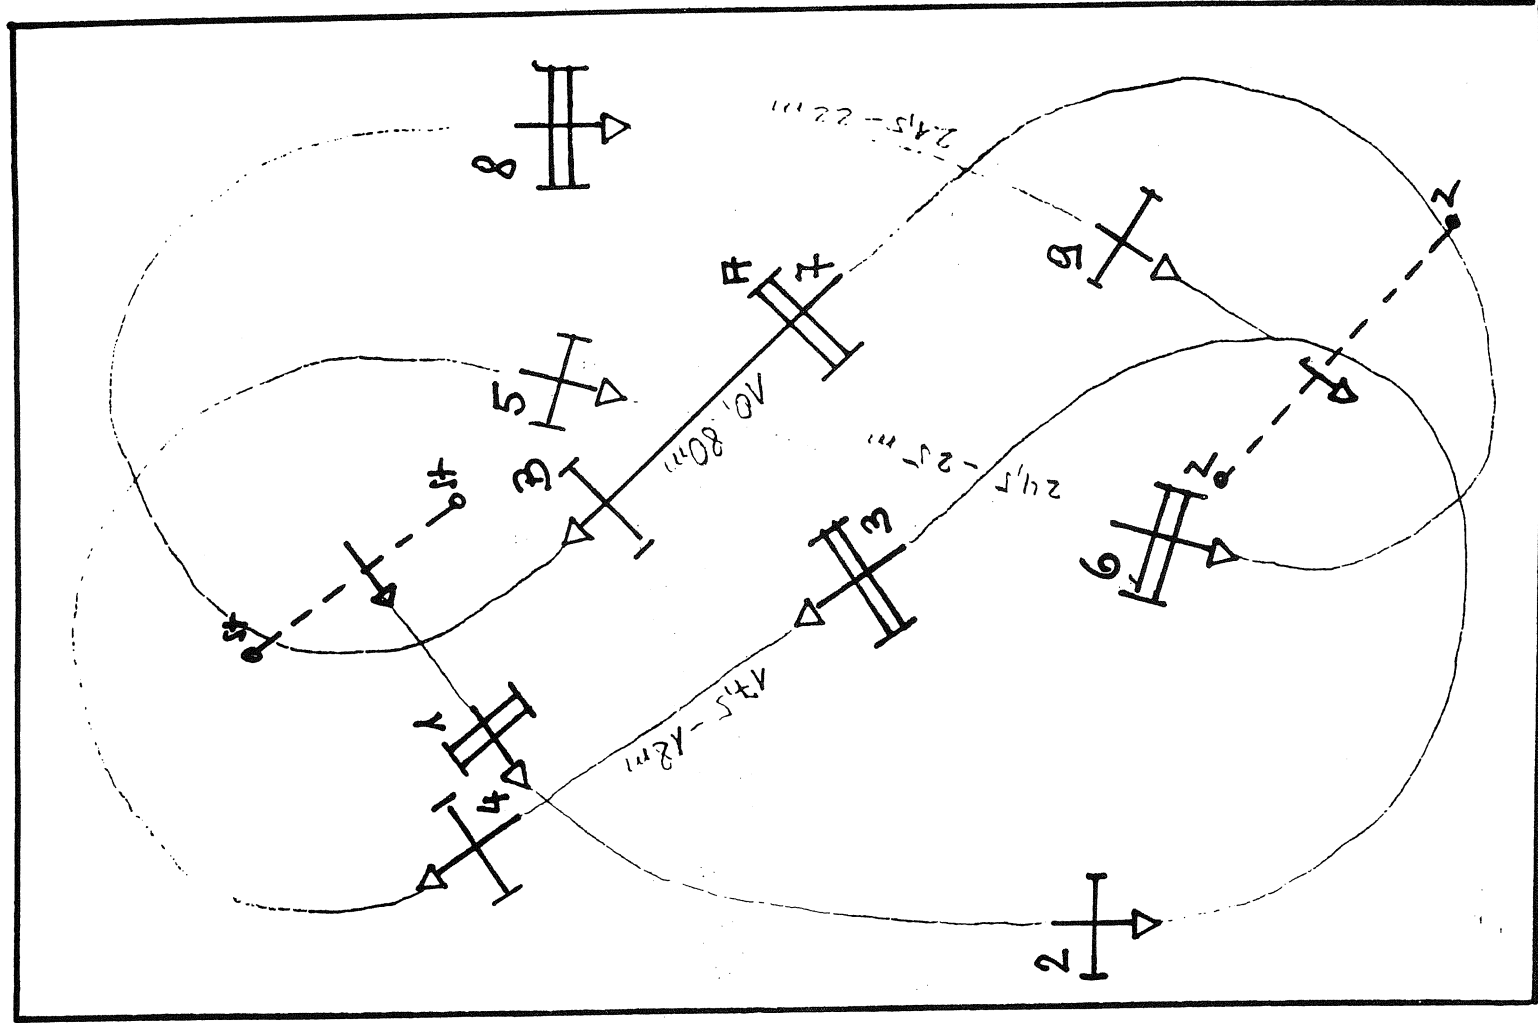

Prüfungsparcours
für
Lizenzprüfung

Platzgröße 40m / 60m

Abmessungen:

1. Sprung Oxer Höhe vorne 95 cm
Hinten 100 cm
Weite 90 cm
2. Sprung Steilsprung 100 cm hoch
3. Sprung Oxer Höhe vorne 100 cm
hinten 105 cm
weite 120 cm
4. Sprung Steilsprung 105 cm hoch
5. Sprung Steilsprung 110 cm hoch
6. Sprung Oxer Höhe vorne 100 cm
hinten 105 cm
Weite 130 cm
7. Sprung Kombination A Oxer Höhe vorne 100 cm
hinten 105 cm
weite 120 cm
B Steilsprung 110 cm hoch
8. Sprung Oxer Höhe vorne 105 cm
hinten 110 cm
Weite 120 cm
9. Sprung Steilsprung 110 cm hoch

Prüfungsparcours
für
Lizenzprüfung

Platzgröße 50m / 70m

Abmessungen:

1. Sprung Oxer Höhe vorne 95 cm
hinten 100 cm
Weite 90 cm
2. Sprung Steilsprung 100 cm hoch
3. Sprung Steilsprung 105 cm hoch
4. Sprung Oxer Höhe vorne 100 cm
hinten 105 cm
Weite 120 cm
5. Sprung Oxer Höhe vorne 105 cm
hinten 110 cm
Weite 120 cm
6. Sprung Steilsprung 110 cm hoch
7. Sprung Oxer Höhe vorne 100 cm
hinten 105 cm
Weite 130 cm
8. Sprung Kombination A Steilsprung 105 cm hoch
B Oxer Höhe vorne 105 cm
hinten 110 cm
Weite 120 cm
9. Sprung Steilsprung 110 cm hoch

Parcours für Lizenzprüfung

3

Platzgröße 50m / 70m

Abmessungen:

1. Sprung Oxer Höhe vorne 95 cm
hinten 100 cm
Weite 90 cm
2. Sprung Steilsprung Höhe 100 cm
3. Sprung Oxer Höhe vorne 100 cm
hinten 105 cm
weite 115 cm
4. Sprung Steilsprung 110 cm
5. Sprung Oxer Höhe vorne 105 cm
hinten 110 cm
Weite 120 cm
6. Sprung Kombination A - Steilsprung 105 cm hoch
B - Oxer vorne 105 cm hoch
hinten 110 cm hoch
Weite 120 cm
7. Sprung Steilsprung 110 cm hoch
8. Sprung Oxer Höhe vorne 105 cm
hinten 110 cm
Weite 130 cm
9. Sprung Steilsprung 110 cm hoch